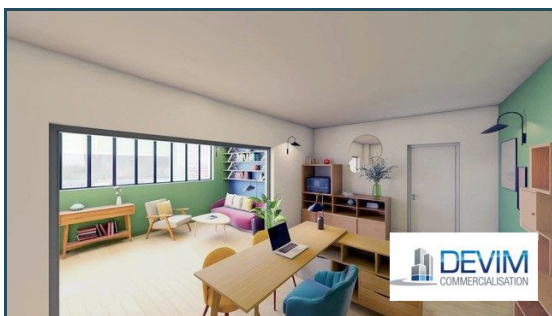

Nous contacter

 32 m²

 2 pièces

 Versailles

Coup de cœur

Type de bien	Local commercial
Surface	32 m ²
État général	En excellent état
Pièces	2
Étage	RDC
Loyer	790 € /mois

Référence VER-A2B Bureau à louer de 32m² sur cour, composé d'une entrée, d'un bureau et d'un WC (possibilité de cloisonner l'entrée et le bureau ou de laisser libre). Convierait idéalement à une profession libérale : avocat, comptable, kiné, thérapeute, psychologue... Bureau situé à deux pas du tribunal de justice, du centre historique et économique de Versailles. Egalement à proximité du château, de la place du marché Notre-Dame et de la gare château rive gauche.