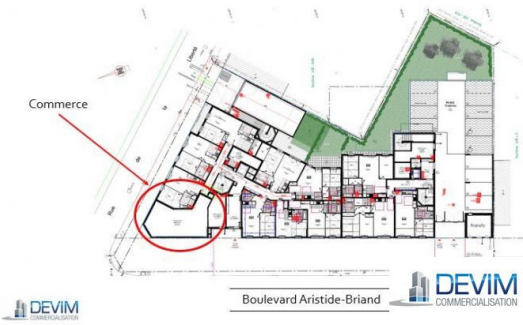

« APANAGE »

PLAN DE MASSE