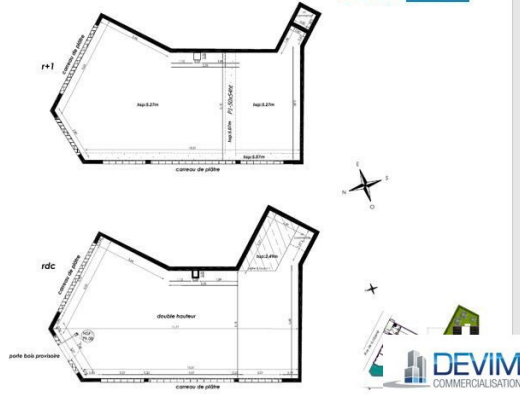

PLAN DU LOCAL